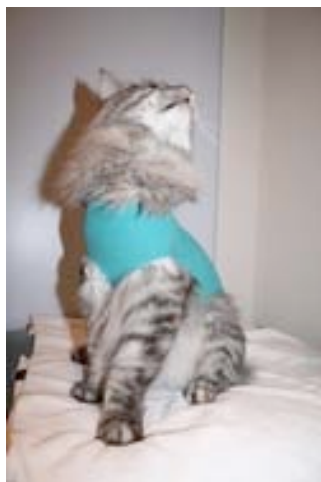

Vlasnik će kupiti DOG& CAT BODY, jer ...

- ... je DOG&CAT BODY OPTIMALNA ZAŠTITA NAKON OPERACIJE.
- ... je idealan za šetnje
- ... je jednostavna primjena.
- ... jer je nježan, ne smeta životinji, već je smiruje.

Body za mačke

Mačke se osjećaju ugodno, u odgovarajućem Bodyju!