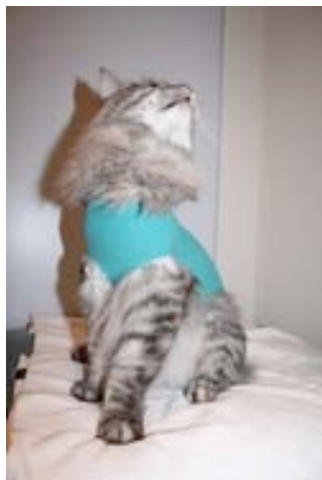

dog & cat body voor de kat

Uw kat zich gerust met de hond&kat lichaam.

Pas op, dat de hond&kat het lichaam van een goede stretch geven.

Voor de nek en de oren aan te passen kun je de benen.

Het materiaal scheurt niet